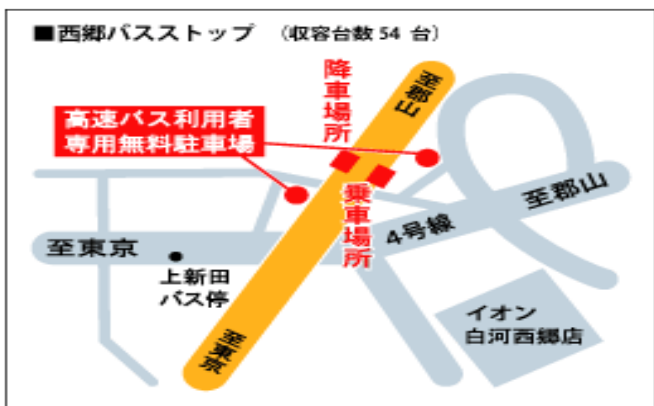

## 新白河駅(高原口)からブリティッシュヒルズへ

乗車可能人数10名

西口(高原口)ロータリー内より出発

	新白河駅発	西郷BS発	BH着	新幹線の発着時間		
1便 <small>※注1</small>	9:55	-	10:35	東京方面から	(東京)08:28発→09:48着	なすの253
				仙台方面から	(仙台)08:21発→09:09着	やまびこ50
2便	11:45	-	12:25	東京方面から	(東京)10:12発→11:33着	やまびこ207
				仙台方面から	(郡山)10:37発→10:49着	なすの272
3便	14:45	-	15:25	東京方面から	(東京)13:12発→14:33着	なすの259
				仙台方面から	(郡山)13:37発→13:49着	なすの276
4便 <small>(土日祝のみ)</small>	16:45	16:50	17:30	東京方面から	(東京)15:12発→16:33着	なすの261
				仙台方面から	(郡山)15:37発→15:49着	なすの278
				高速バス	(バスタ新宿)13:00発 → (西郷BS)16:20着	

※冬季は路面への積雪により、ご到着が5分程遅くなる場合もございます。

## ブリティッシュヒルズから新白河駅へ

乗車可能人数10名

	BH発	西郷BS発	新白河着	新幹線の発着時間		
1便 <small>※注1</small>	8:45	-	9:25	東京方面へ	09:56発→11:16着(東京)	やまびこ52
				仙台方面へ	09:48発→09:59着(郡山)	なすの253
2便	10:45	-	11:25	東京方面へ	11:50発→13:16着(東京)	なすの274
				仙台方面へ	11:36発→12:31着(仙台)	やまびこ207
3便	13:45	-	14:25	東京方面へ	14:50発→16:16着(東京)	やまびこ214
				仙台方面へ	14:36発→14:47着(郡山)	なすの259
4便	15:45	16:25	16:30	東京方面へ	16:50発→18:16着(東京)	やまびこ216
				仙台方面へ	17:36発→18:25着(仙台)	やまびこ69
				高速バス	(西郷BS)16:39発 → 19:56着(バスタ新宿)	

## タクシーのご案内

区間(片道)		配車場所	所要時間
ブリティッシュヒルズ～ JR新白河駅		マナーハウス正面玄関前/ JR新白河駅 西口高原口	約40分
車種	定員(最大)	料金	備考
小型車	4名	およそ¥8,000	-
ジャンボ車	9名	およそ¥12,000	台数制限あり

※ 天候・交通事情により、メーター料金に多少変動がございますので、予めご了承ください

※ ご精算は直接タクシードライバーに現金でお支払いください