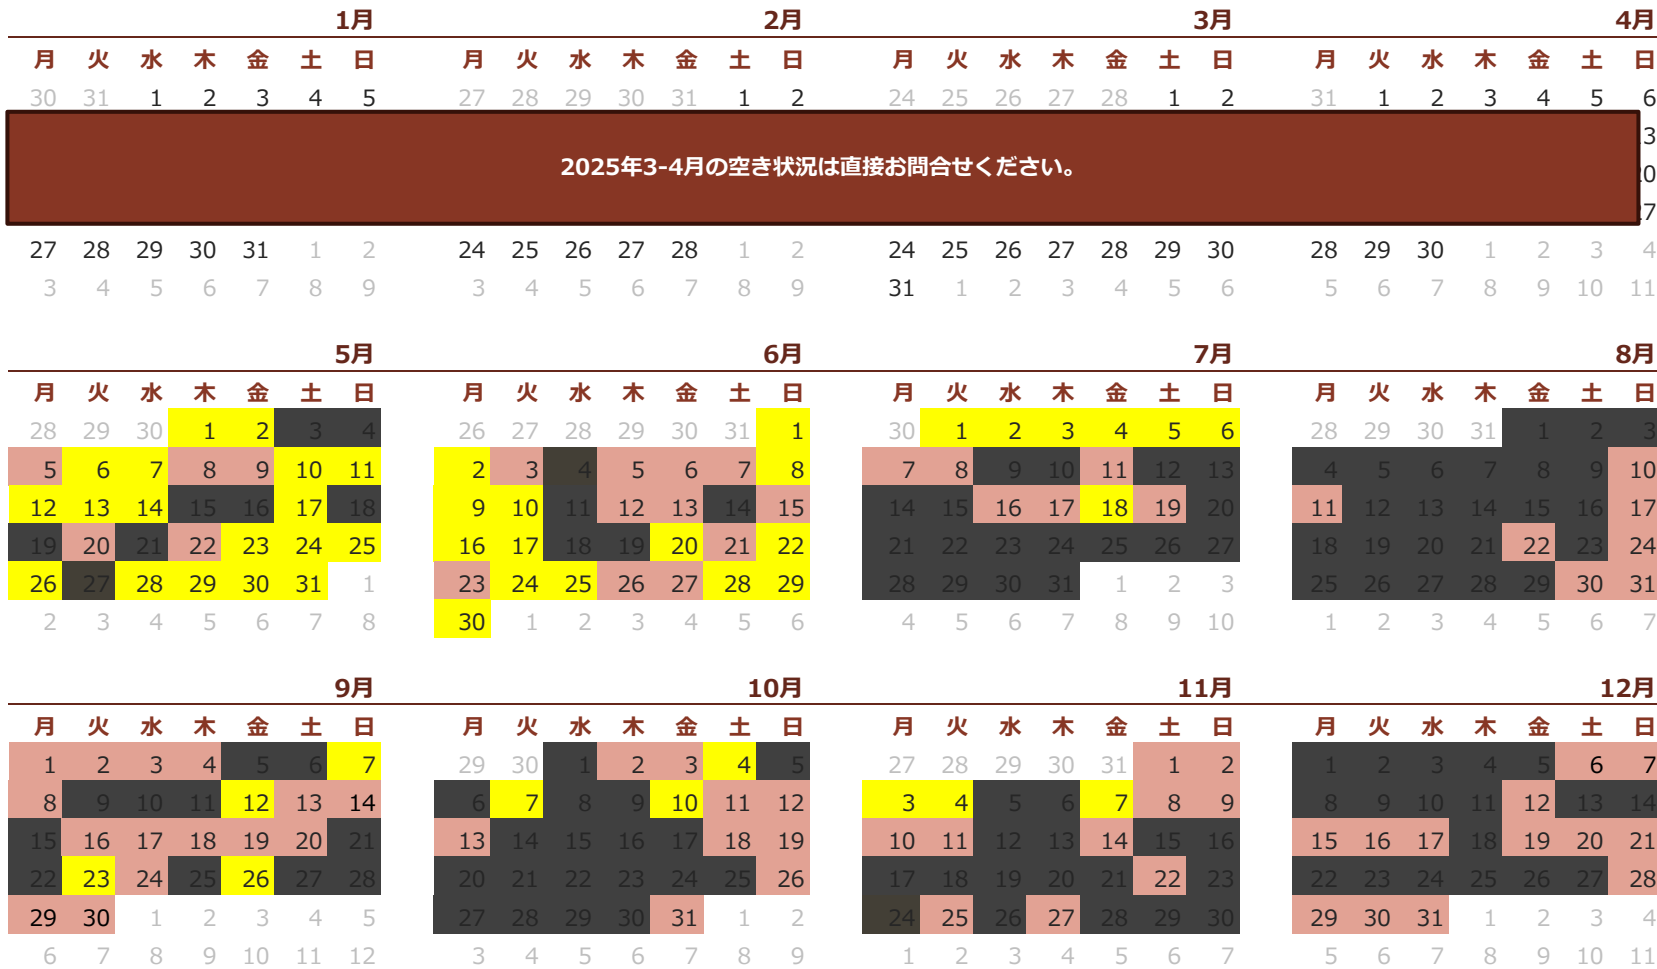

2025

	約100名可
	約20名可
	受入不可

2025.2.26更新

2026

1月							2月							3月							4月						
月	火	水	木	金	土	日	月	火	水	木	金	土	日	月	火	水	木	金	土	日	月	火	水	木	金	土	日
29	30	31	1	2	3	4	26	27	28	29	30	31	1	23	24	25	26	27	28	1	30	31	1	2	3	4	5
5	6	7	8	9	10	11	2	3	4	5	6	7	8	2	3	4	5	6	7	8							
12	13	14	15	16	17	18	9	10	11	12	13	14	15	9	10	11	12	13	14	15							
19	20	21	22	23	24	25	16	17	18	19	20	21	22	16	17	18	19	20	21	22							
26	27	28	29	30	31	1	23	24	25	26	27	28	1	23	24	25	26	27	28	29	27	28	29	30	1	2	3
2	3	4	5	6	7	8	2	3	4	5	6	7	8	30	31	1	2	3	4	5	4	5	6	7	8	9	10

約100名可

約20名可

受入不可

5月							6月							7月							8月						
月	火	水	木	金	土	日	月	火	水	木	金	土	日	月	火	水	木	金	土	日	月	火	水	木	金	土	日
27	28	29	30	1	2	3	1	2	3	4	5	6	7	29	30	1	2	3	4	5	27	28	29	30	31	1	2
4	5	6	7	8	9	10	8	9	10	11	12	13	14	6	7	8	9	10	11	12	3	4	5	6	7	8	9
2026年4月以降のご予約については直接お問合せください																											
25	26	27	28	29	30	31	29	30	1	2	3	4	5	27	28	29	30	31	1	2	24	25	26	27	28	29	30
1	2	3	4	5	6	7	6	7	8	9	10	11	12	3	4	5	6	7	8	9	31	1	2	3	4	5	6

2025.2.26更新

9月							10月							11月							12月						
月	火	水	木	金	土	日	月	火	水	木	金	土	日	月	火	水	木	金	土	日	月	火	水	木	金	土	日
31	1	2	3	4	5	6	28	29	30	1	2	3	4	26	27	28	29	30	31	1	30	1	2	3	4	5	6
2026年4月以降のご予約については直接お問合せください																											
28	29	30	1	2	3	4	26	27	28	29	30	31	1	23	24	25	26	27	28	29	28	29	30	31	1	2	3
5	6	7	8	9	10	11	2	3	4	5	6	7	8	30	1	2	3	4	5	6	4	5	6	7	8	9	10